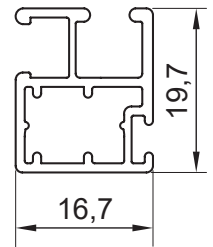

← Framevliegenraam

Inzetvliegenramen met borstelafdichting. Ze worden op het raamkozijn gemonteerd met behulp van speciale klemmetjes.

← Schuifvliegenraam

Dankzij de toegepaste oplossingen bestaat de mogelijkheid, om het kader van de vleugel met grotere afmetingen te vervaardigen. De lage looprail werkt perfect samen met een schuifdeur waarin een zogenaamde lage dorpel wordt gebruikt.