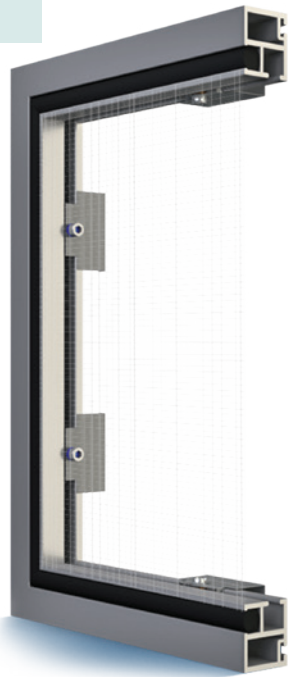

## ← Vlak inzetvliegenraam

Vervaardigd van profielen van geëxtrudeerd aluminium en netten uit glasvezel. Kunnen geïntegreerd worden met opbouwrolluiken.

Vliegenramen, die in raam- en deuropeningen worden gemonteerd, dienen het interieur te beschermen tegen insecten en onzuiverheden die van buiten komen (bladeren, stoffen). Wij bieden de mogelijkheid, om de montagemethode en het type vliegenraam te selecteren afhankelijk van de functie en de soort raamopening, waarin het zal worden gemonteerd. Wij bieden inzetvliegenramen, deurvliegenramen, schuif- en oprolvliegenramen aan. Dankzij zo'n breed

## ← Deurvliegenraam

Het deurvliegenraam wordt rechtstreeks in het deurkozijn gemonteerd. Een uitstekende optie is een opvulplaat, die zich in het onderste deel van de vleugel bevindt, en die het net beschermt tegen beschadiging door dieren. Het deurvliegenraam wordt gemonteerd aan de tegenovergestelde kant ten opzichte van de draairichting van de deur.

## ← Framevliegenraam

Inzetvliegenramen met borstelafdichting. Ze worden op het raamkozijn gemonteerd met behulp van speciale klemmetjes.