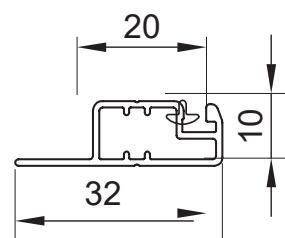

⌚ MRS - vast vliegenraam

Deze vliegenramen zijn als enige in ons aanbod verkrijgbaar in op hout lijkende kleuren. Bestemd voor de montage in PVC-ramen.