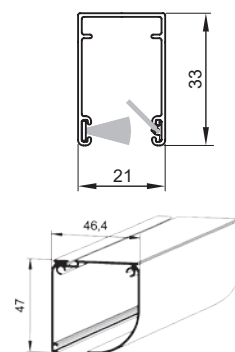

⌚ Oprolvliegenraam

Interessant alternatief voor de klassieke inzetvliegenramen. De cassette van klein formaat past perfect in elke nis. De gemonteerde rem maakt het voorzichtig dicht gaan van de onderlat tegen de kast mogelijk.