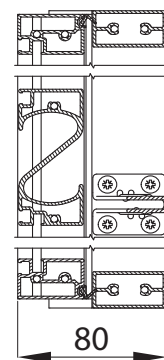

## ← Deurvliegenraam

Het deurvliegenraam wordt rechtstreeks in het deurkozijn gemonteerd. Een uitstekende optie is een opvulplaat, die zich in het onderste deel van de vleugel bevindt, en die het net beschermt tegen beschadiging door dieren. Het deurvliegenraam wordt gemonteerd aan de tegenovergestelde kant ten opzichte van de draairichting van de deur.