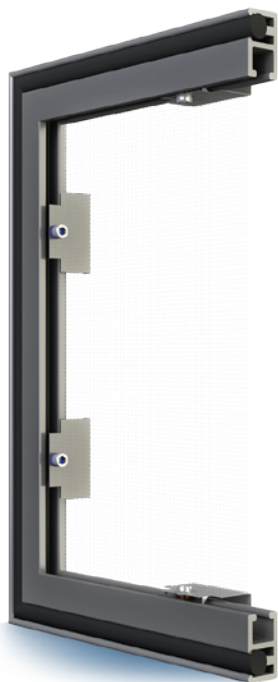

## Vliegenramen

## ← Vlak inzetvliegenraam

Vervaardigd van profielen van geëxtrudeerd aluminium en netten uit glasvezel. Kunnen geïntegreerd worden met opbouwrolluiken.

Vliegenramen, die in raam- en deuropeningen worden gemonteerd, dienen het interieur te beschermen tegen insecten en onzuiverheden die van buiten komen (bladeren, stoffen). Wij bieden de mogelijkheid, om de montagemethode en het type vliegenraam te selecteren afhankelijk van de functie en de soort raamopening, waarin het zal worden gemonteerd. Wij bieden inzetvliegenramen, deurvliegenramen, schuif- en oprolvliegenramen aan. Dankzij zo'n breed

## ← Deurvliegenraam

Het deurvliegenraam wordt rechtstreeks in het deurkozijn gemonteerd. Een uitstekende optie is een opvulplaat, die zich in het onderste deel van de vleugel bevindt, en die het net beschermt tegen beschadiging door dieren. Het deurvliegenraam wordt gemonteerd aan de tegenovergestelde kant ten opzichte van de draairichting van de deur.

## ← Framevliegenraam

Inzetvliegenramen met borstelafdichting. Ze worden op het raamkozijn gemonteerd met behulp van speciale klemmetjes.