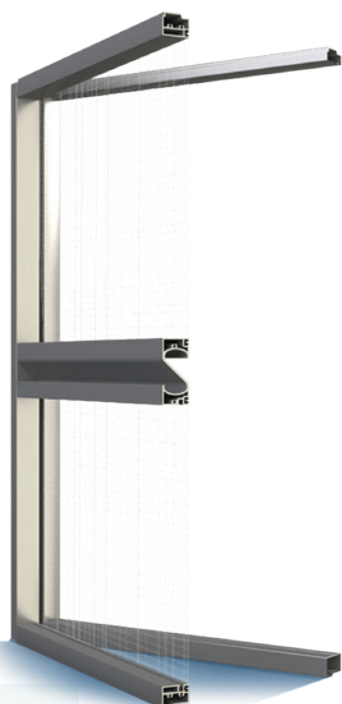

## Vliegenramen

## ← Vlak inzetvliegenraam

Vervaardigd van profielen van geëxtrudeerd aluminium en netten uit glasvezel. Kunnen geïntegreerd worden met opbouwrolluiken.

Vliegenramen, die in raam- en deuropeningen worden gemonteerd, dienen het interieur te beschermen tegen insecten en onzuiverheden die van buiten komen (bladeren, stoffen). Wij bieden de mogelijkheid, om de montagemethode en het type vliegenraam te selecteren afhankelijk van de functie en de soort raamopening, waarin het zal worden gemonteerd. Wij bieden inzetvliegenramen, deurvliegenramen, schuif- en oprolvliegenramen aan. Dankzij zo'n breed

## ← Deurvliegenraam

Het deurvliegenraam wordt rechtstreeks in het deurkozijn gemonteerd. Een uitstekende optie is een opvulplaat, die zich in het onderste deel van de vleugel bevindt, en die het net beschermt tegen beschadiging door dieren. Het deurvliegenraam wordt gemonteerd aan de tegenovergestelde kant ten opzichte van de draairichting van de deur.

## ← Framevliegenraam

Inzetvliegenramen met borstelafdichting. Ze worden op het raamkozijn gemonteerd met behulp van speciale klemmetjes.