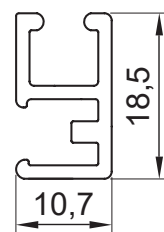

← Vlak inzetvliegenraam

Vervaardigd van profielen van geëxtrudeerd aluminium en netten uit glasvezel. Kunnen geïntegreerd worden met opbouwrolluiken.