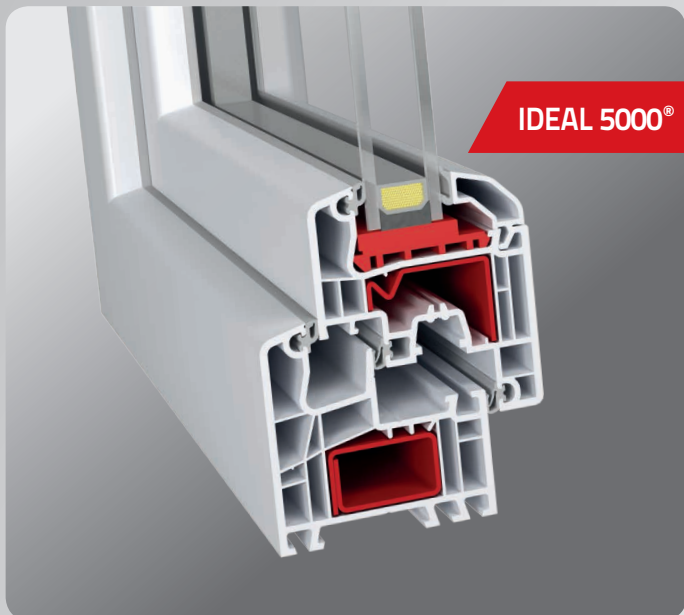

IDEAL 5000®

IDEAL 5000®

- Hoogwaardig profiel van aluplast met 3 dubbele rubber afdichting
- Kozijnbreedte 70 mm
- Isolatiewaarde U-waarde 1,2W/m²K
- Glasdikte of panelen tot 41 mm dikte
- Verschillende uitvoeringen mogelijk op basis van persoonlijke wensen
- Modern design door afgeronde hoeken
- Standaard met 5 kamer systeem
- Rondom rubber afdichtingen
- Hang en sluitwerk uitsluitend met politiekeurmerk

IDEAL 7000®

- Kozijnbreedte 85 mm
- Door de breedte van het profiel uitermate geschikt voor grote kozijnen
- 2 afdichtingen
- Isolatiewaarde U-waarde 1,1 W/m²K
- Glasdikte of panelen tot 51 mm dikte
- Leverbaar in vele kleuren
- Leverbaar met aluminium voorzetprofielen in iedere gewenste kleur
- Modern design
- Standaard met 6 kamer systeem
- Rondom rubber afdichtingen
- Hang en sluitwerk uitsluitend met politiekeurmerk
- Uitermate geschikt voor schuifpuien en deuren