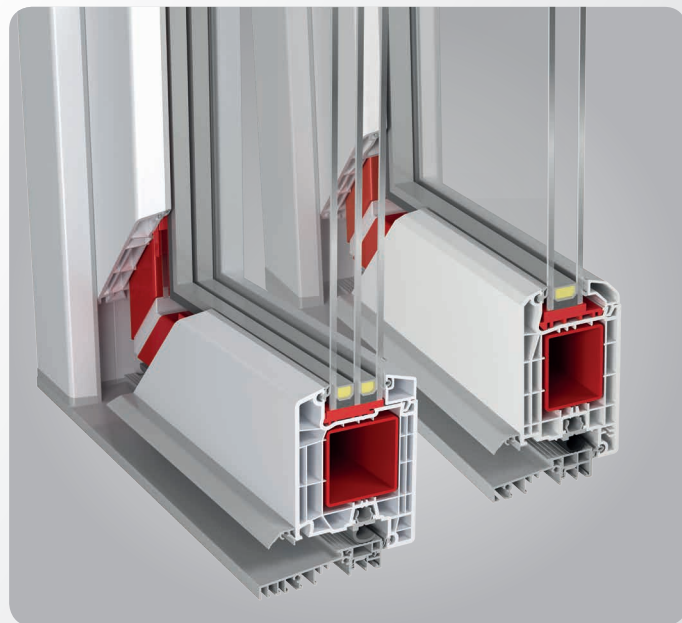

**EXPRESS
KOZIJNEN**
Beste kunststof kozijnen & Scherpe prijzen