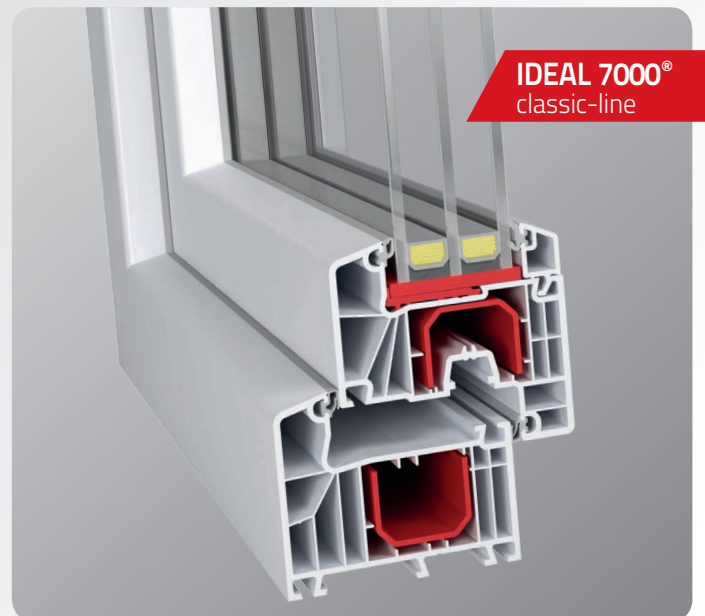

Blockprofile NL

Blockprofile NL

Uw voordelen op een rij:

- Inbouwdiepte van 120 mm, vleugeldiepte van 70 mm
- Isolatiewaarde U -waarde 1,3 W/m²K
- Glasdikte tot 41 mm
- Modern design door afgeronde hoeken
- Verdekte, niet zichtbare ontwatering
- Standaard met 5 kamersysteem
- Aanslagdichting met twee dichtingen

Met aluplast kunststofkozijnen hoeft u zich geen zorgen te maken over de toekomst.

Blockprofile NL

IDEAL 5000®

IDEAL 5000®

- Hoogwaardig profiel van aluplast met 3 dubbele rubber afdichting
- Kozijnbreedte 70 mm
- Isolatiewaarde U-waarde 1,2W/m²K
- Glasdikte of panelen tot 41 mm dikte
- Verschillende uitvoeringen mogelijk op basis van persoonlijke wensen
- Modern design door afgeronde hoeken
- Standaard met 5 kamer systeem
- Rondom rubber afdichtingen
- Hang en sluitwerk uitsluitend met politiekeurmerk

IDEAL 7000®

- Kozijnbreedte 85 mm
- Door de breedte van het profiel uitermate geschikt voor grote kozijnen
- 2 afdichtingen
- Isolatiewaarde U-waarde 1,1 W/m²K
- Glasdikte of panelen tot 51 mm dikte
- Leverbaar in vele kleuren
- Leverbaar met aluminium voorzetprofielen in iedere gewenste kleur
- Modern design
- Standaard met 6 kamer systeem
- Rondom rubber afdichtingen
- Hang en sluitwerk uitsluitend met politiekeurmerk
- Uitermate geschikt voor schuifpuien en deuren