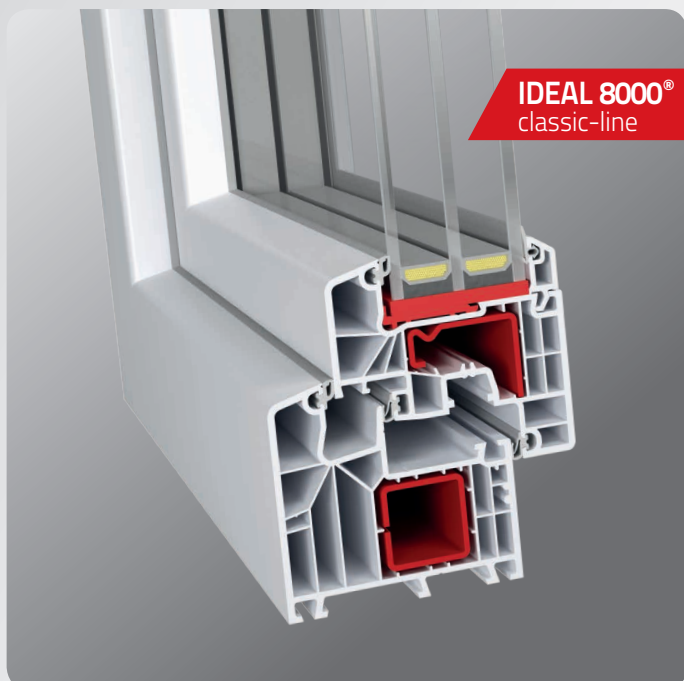

**IDEAL 8000®
classic-line**

IDEAL 8000®

- Kozijndikte 85 mm
- Door de breedte van het profiel uitermate geschikt voor grote kozijnen
- 3 afdichtingen
- Isolatiewaarde U-waarde 1,0 W/m²K
- Glasdikte of panelen tot 51 mm dikte
- Leverbaar in vele kleuren
- Leverbaar met aluminium voorzetprofielen in iedere gewenste kleur
- Modern design
- Standaard met 6 kamer systeem
- Rondom rubber afdichtingen
- Hang en sluitwerk uitsluitend met politiekeurmerk
- Uitermate geschikt voor schuifpuien en deuren