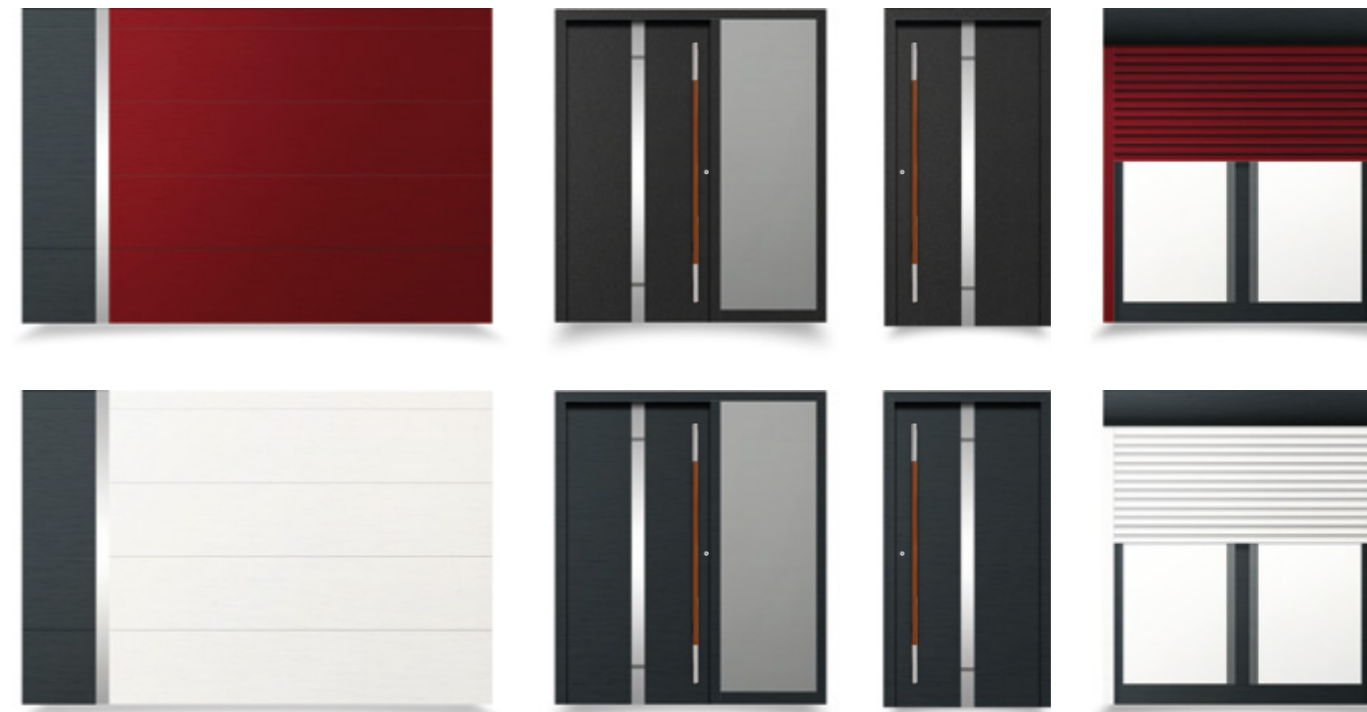

Torino

Contrasten voor moedige klanten

INFINITI-POORTEN
Antraciet grijs | AP 40
Donker rood | AP 32

EKOLINE DEUREN
Antraciet grijs | AP 40

DESPIRO DEUREN*
RAL 7016

RAMEN
Antraciet grijs | AP 40

LAMELLEN
x = 19

ROLLUIKEN
RAL 7016

INFINITI-POORTEN
Houtstructuur wit | AP 44
Antraciet grijs | AP 40

EKOLINE DEUREN
Houtstructuur wit | AP 44

DESPIRO DEUREN*
RAL 9016

RAMEN
Antraciet grijs | AP 40

LAMELLEN
x = 40

ROLLUIKEN
RAL 7016

INFINITI-POORTEN
Alux DB | AP 79
Grijs | AP 34

EKOLINE DEUREN
Alux DB | AP 79

DESPIRO DEUREN*
DP 703

RAMEN
Alux DB | AP 79

LAMELLEN
x = 33

ROLLUIKEN
DP 703

Op verzoek van de klant kan het schrijnwerk iedere kleur uit ons aanbod krijgen.

* Despiro model - DP 11